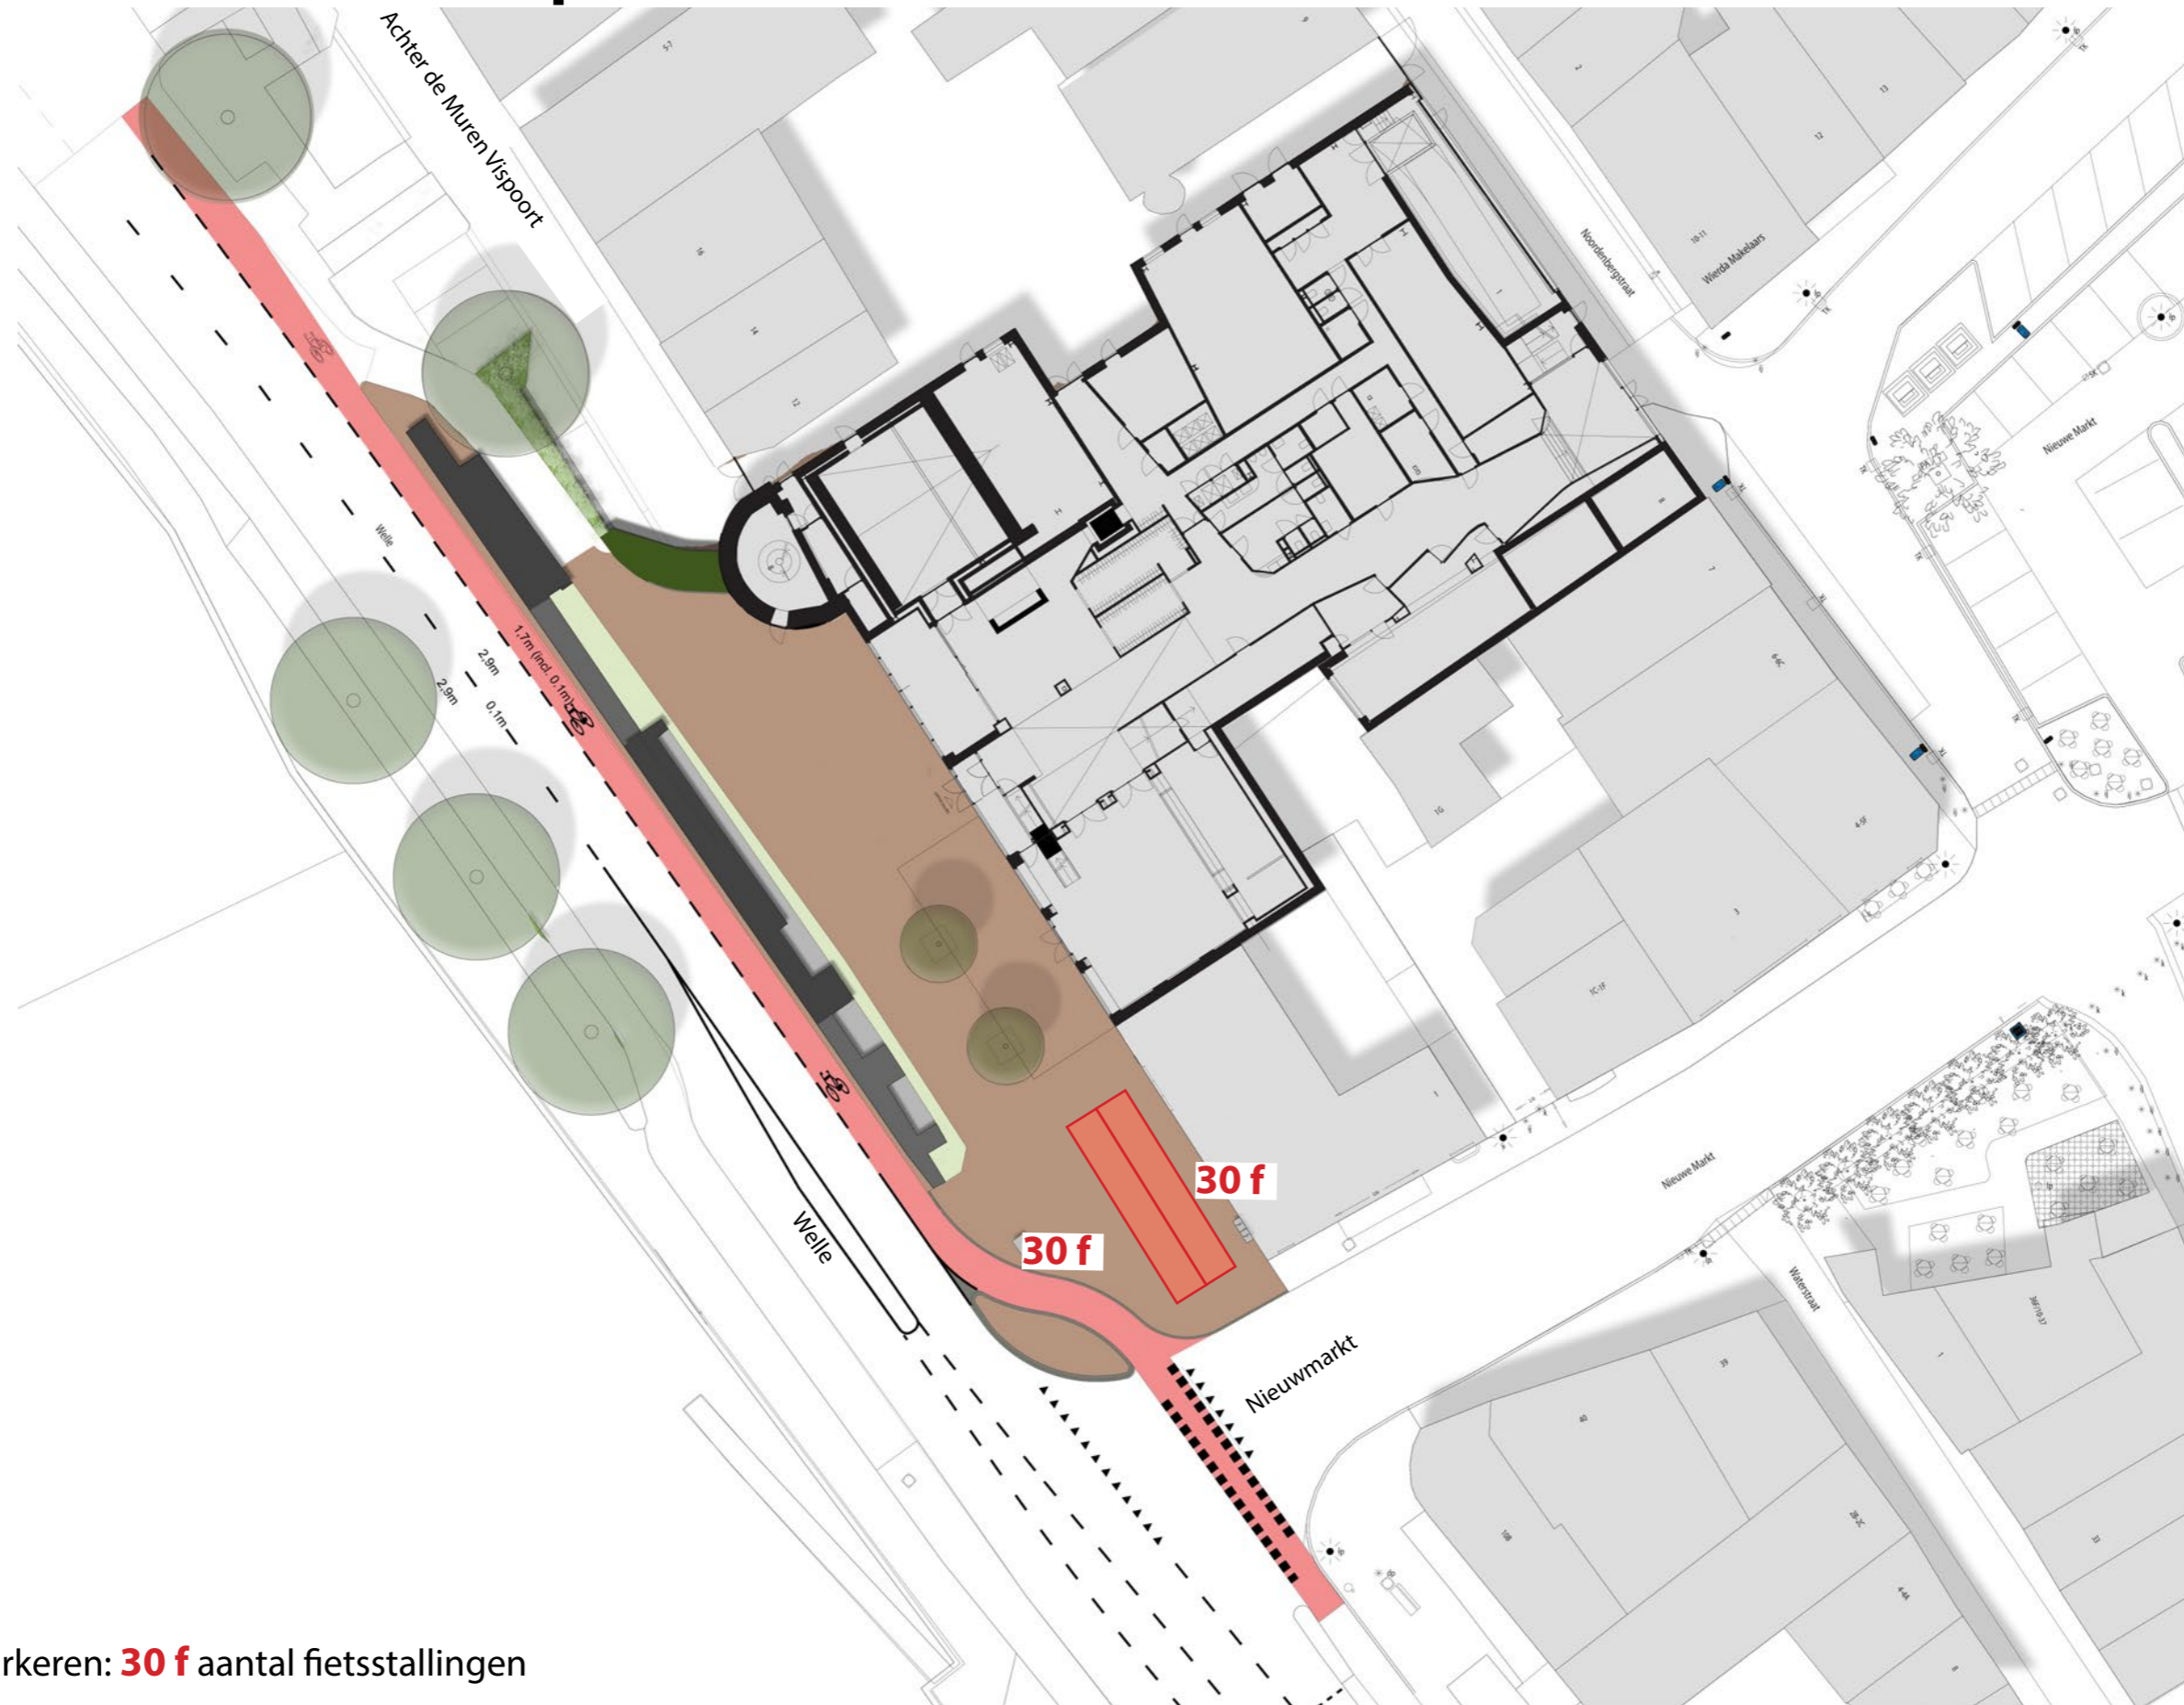

Herinrichting voorplein Mimik

Fietpad:
nieuwe situatie fietspad
over de Welle

Haag:
aanbrengen haag

Groen
aanbrengen groenstrook voor
stadmuur

Bomen:
inpassen bestaande bomen

Pleinbestrating:
gebakken klinkers

Fietpad:
verleggen richting Welle

Wegbelijning:
aanpassen t.b.v. nieuwe fietssituatie

Basisvariant fietsparkeren

Legenda

 Fietsparkeren: **30 f** aantal fietsstallingen

schaal 1:400

Variant 1

Legenda

 Fietsparkeren: **30 f** aantal fietsstallingen

schaal 1:400

Variant 2

Legenda

 Fietsparkeren: **30 f** aantal fietsstallingen

schaal 1:400

Variant 3

Legenda