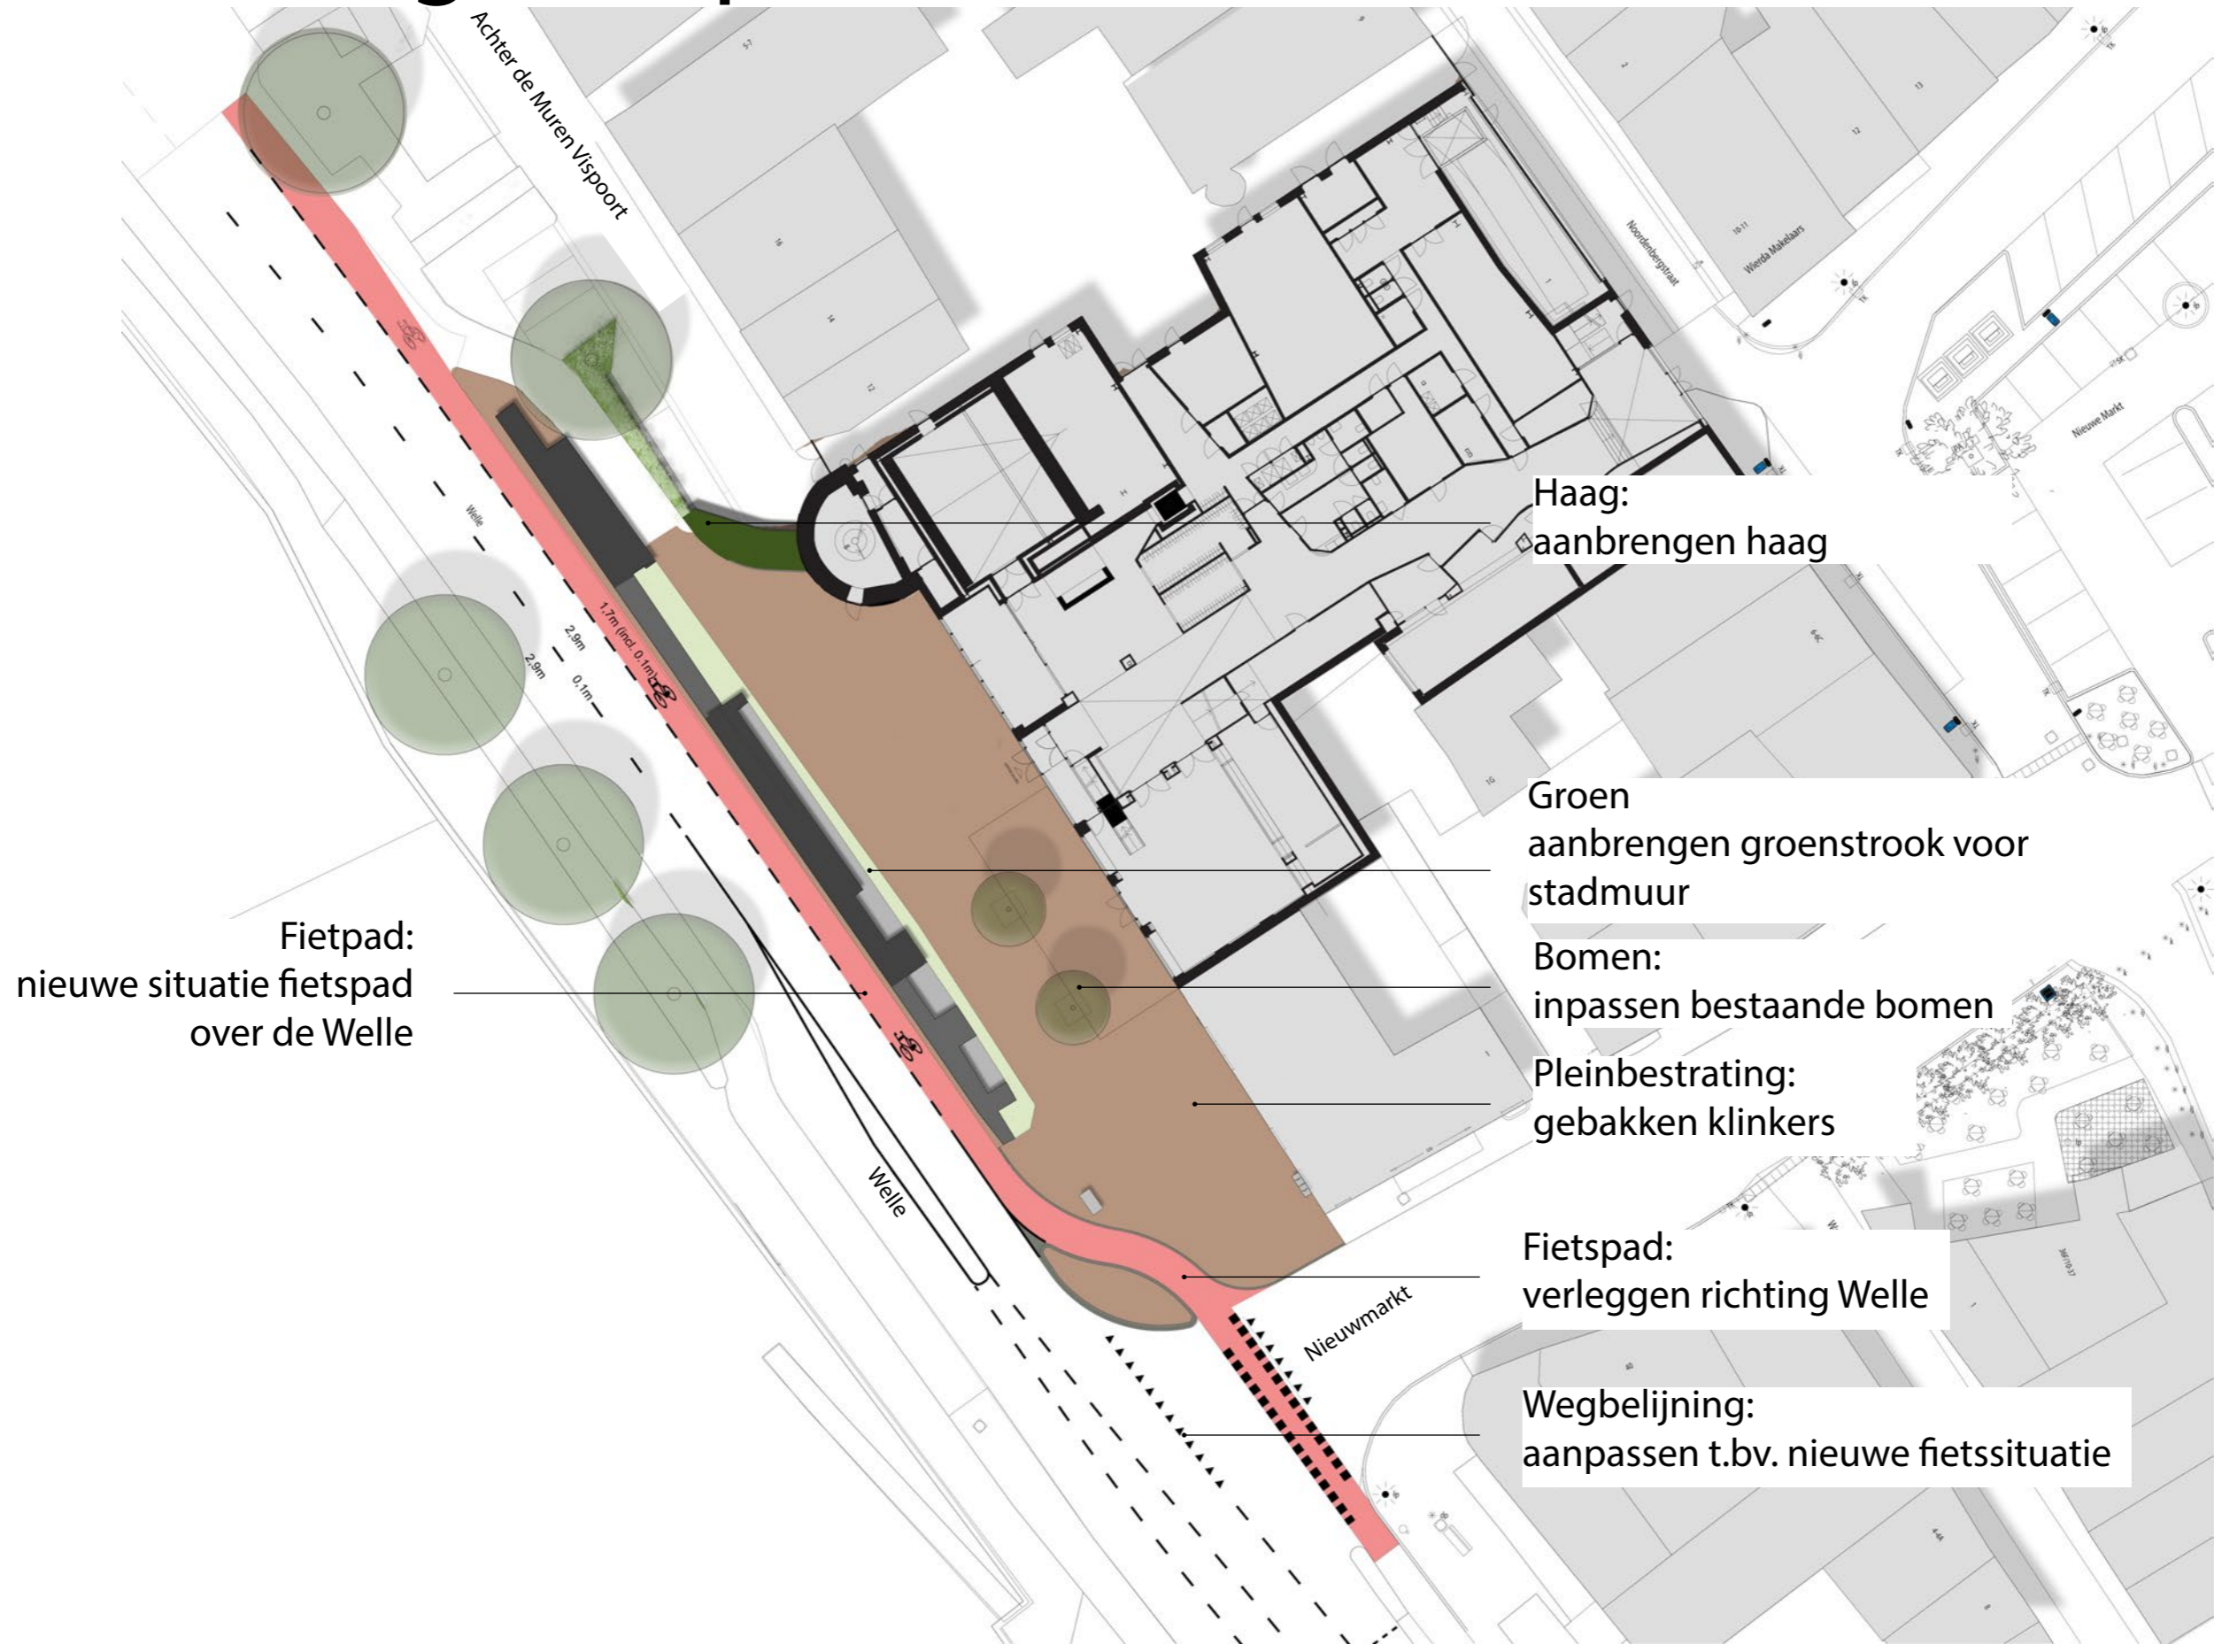

Herinrichting voorplein Mimik

Fietpad:
nieuwe situatie fietspad
over de Welle

Haag:
aanbrengen haag

Groen
aanbrengen groenstrook voor
stadmuur

Bomen:
inpassen bestaande bomen

Pleinbestrating:
gebakken klinkers

Fietpad:
verleggen richting Welle

Wegbelijning:
aanpassen t.b.v. nieuwe fietssituatie

Basisvariant fietsparkeren

Legenda

 Fietsparkeren: **30 f** aantal fietsstallingen

schaal 1:400

Variant 1

Legenda

 Fietsparkeren: **30 f** aantal fietsstallingen

schaal 1:400

Variant 2

Legenda

 Fietsparkeren: **30 f** aantal fietsstallingen

schaal 1:400

Variant 3

Legenda

 Fietsparkeren: **30 f** aantal fietsstallingen

schaal 1:400