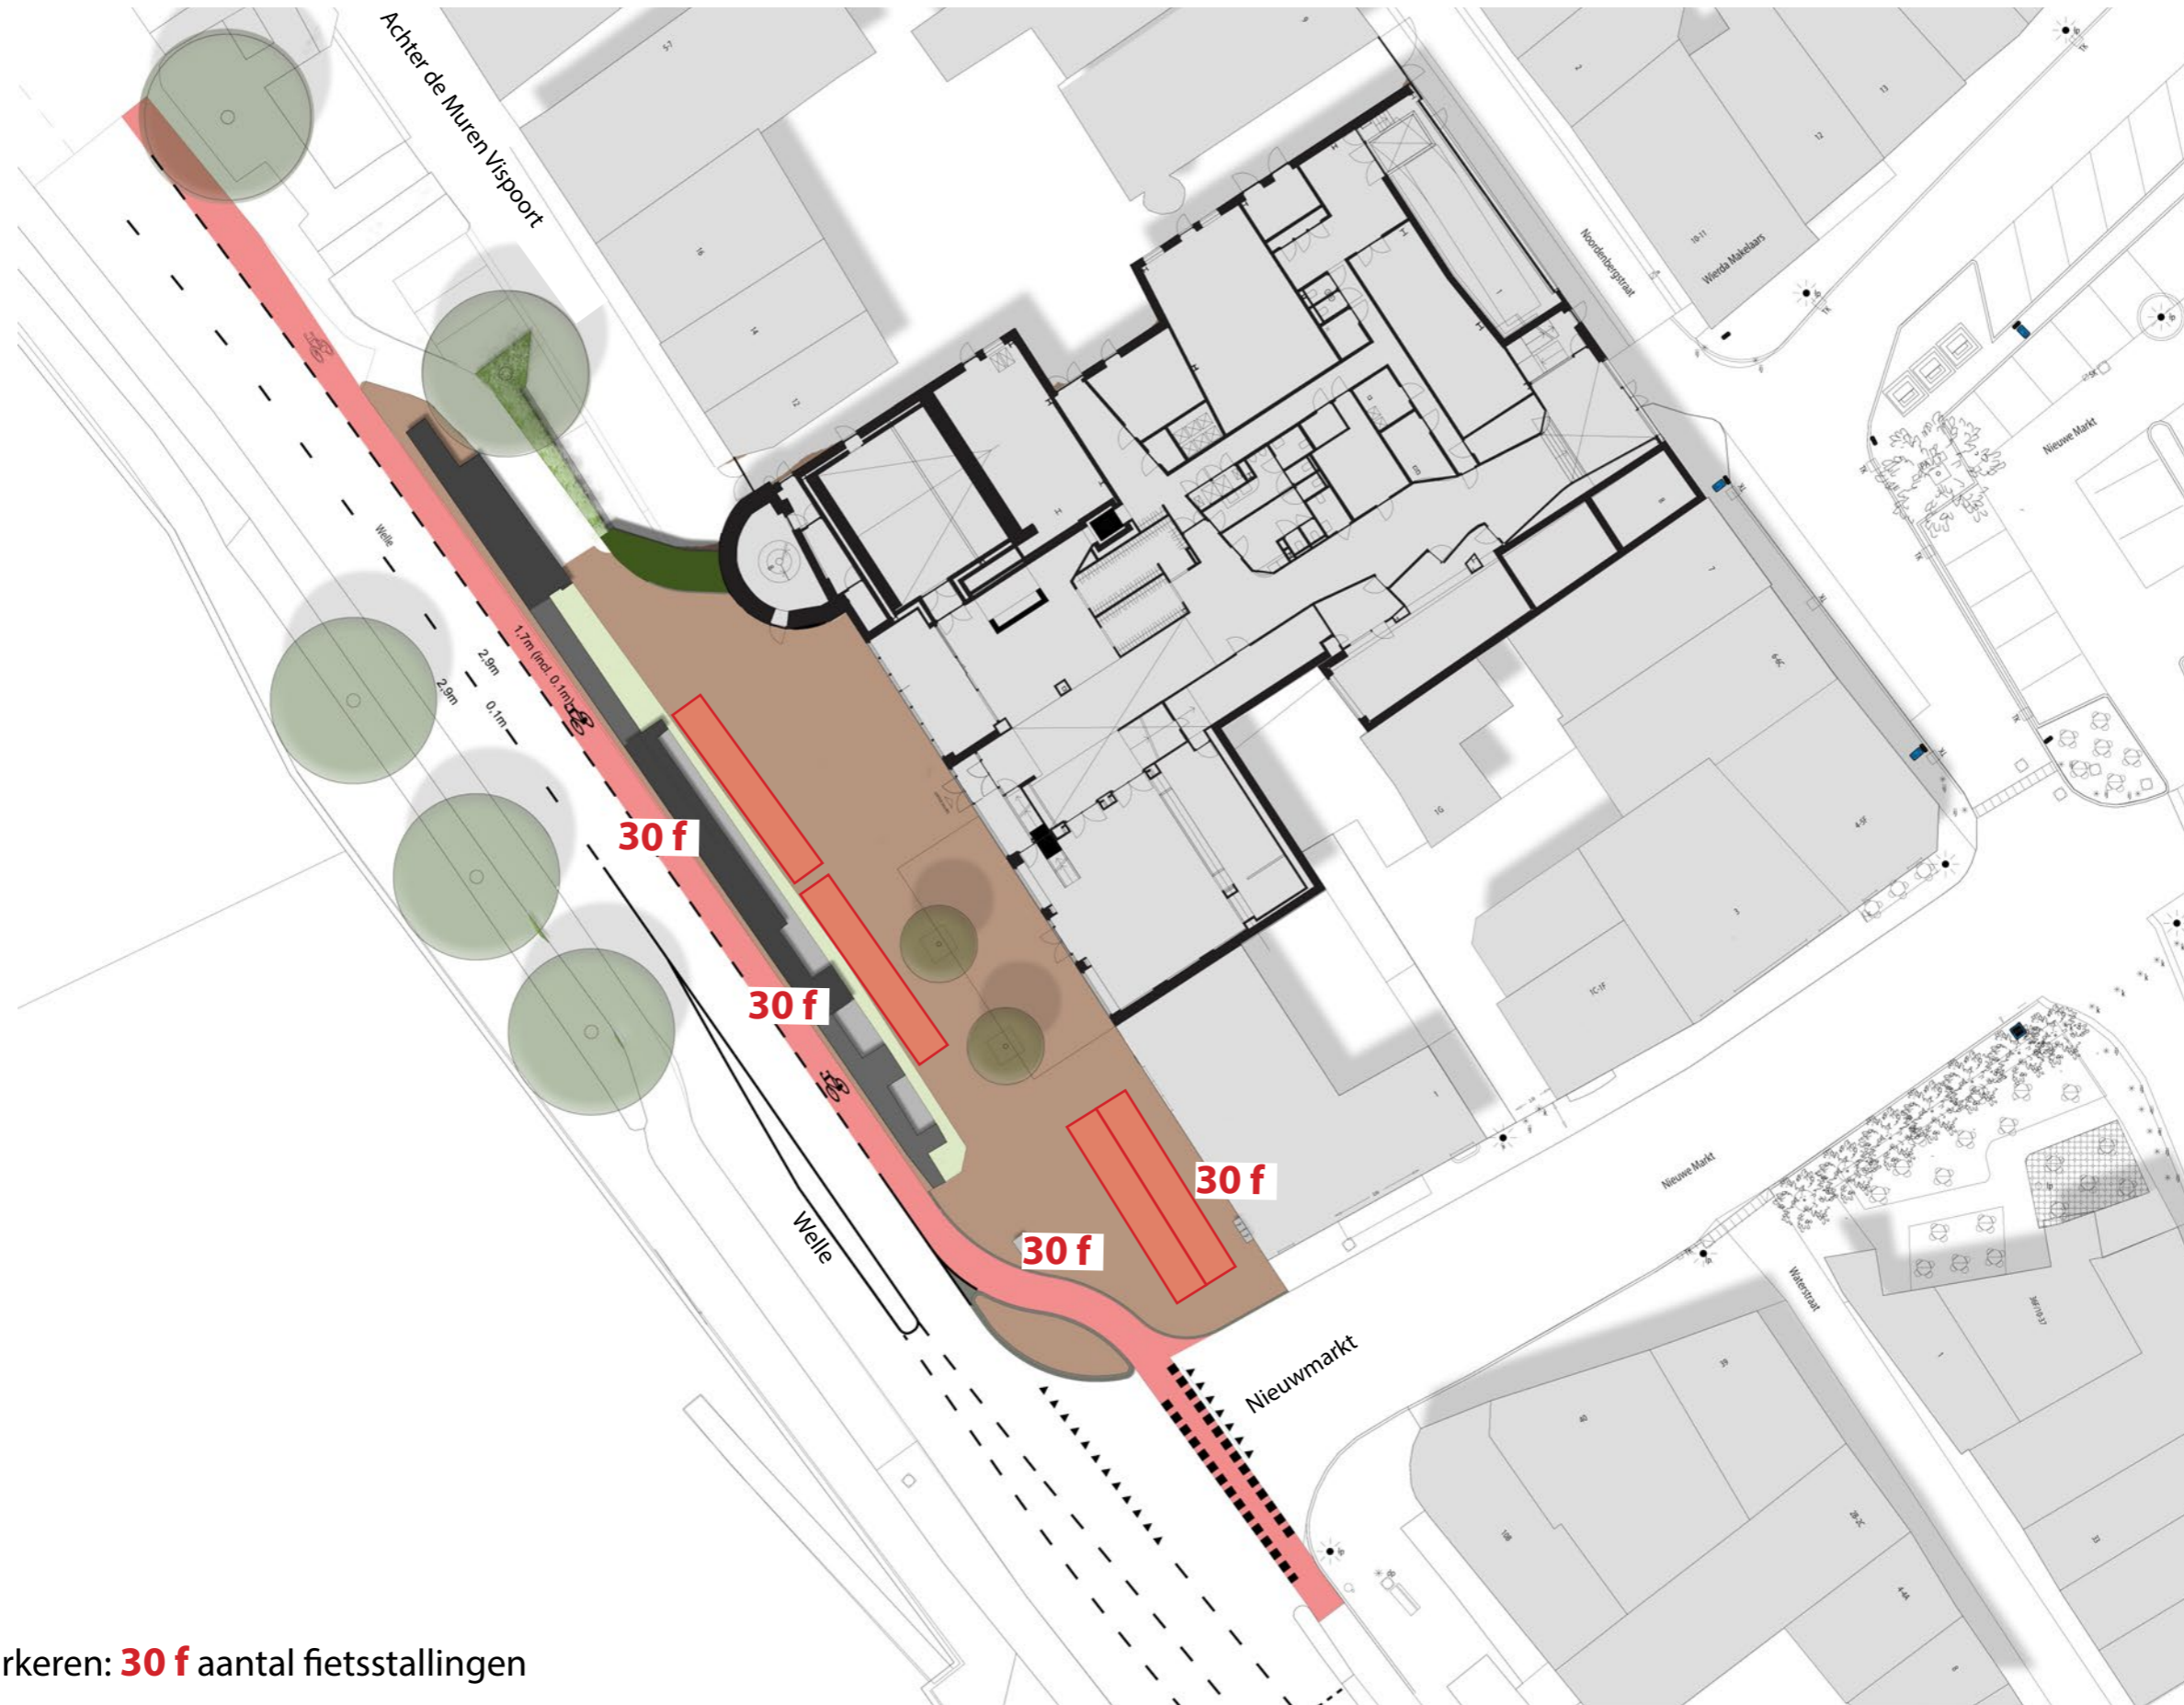

Fietpad:
verleggen richting Welle

Wegbelijning:
aanpassen t.b.v. nieuwe fietssituatie

Basisvariant fietsparkeren

Legenda

 Fietsparkeren: **30 f** aantal fietsstallingen

schaal 1:400

Variant 1

Legenda

 Fietsparkeren: **30 f** aantal fietsstallingen

schaal 1:400

Variant 2

Legenda

 Fietsparkeren: **30 f** aantal fietsstallingen

schaal 1:400

Variant 3

Legenda

 Fietsparkeren: **30 f** aantal fietsstallingen

schaal 1:400