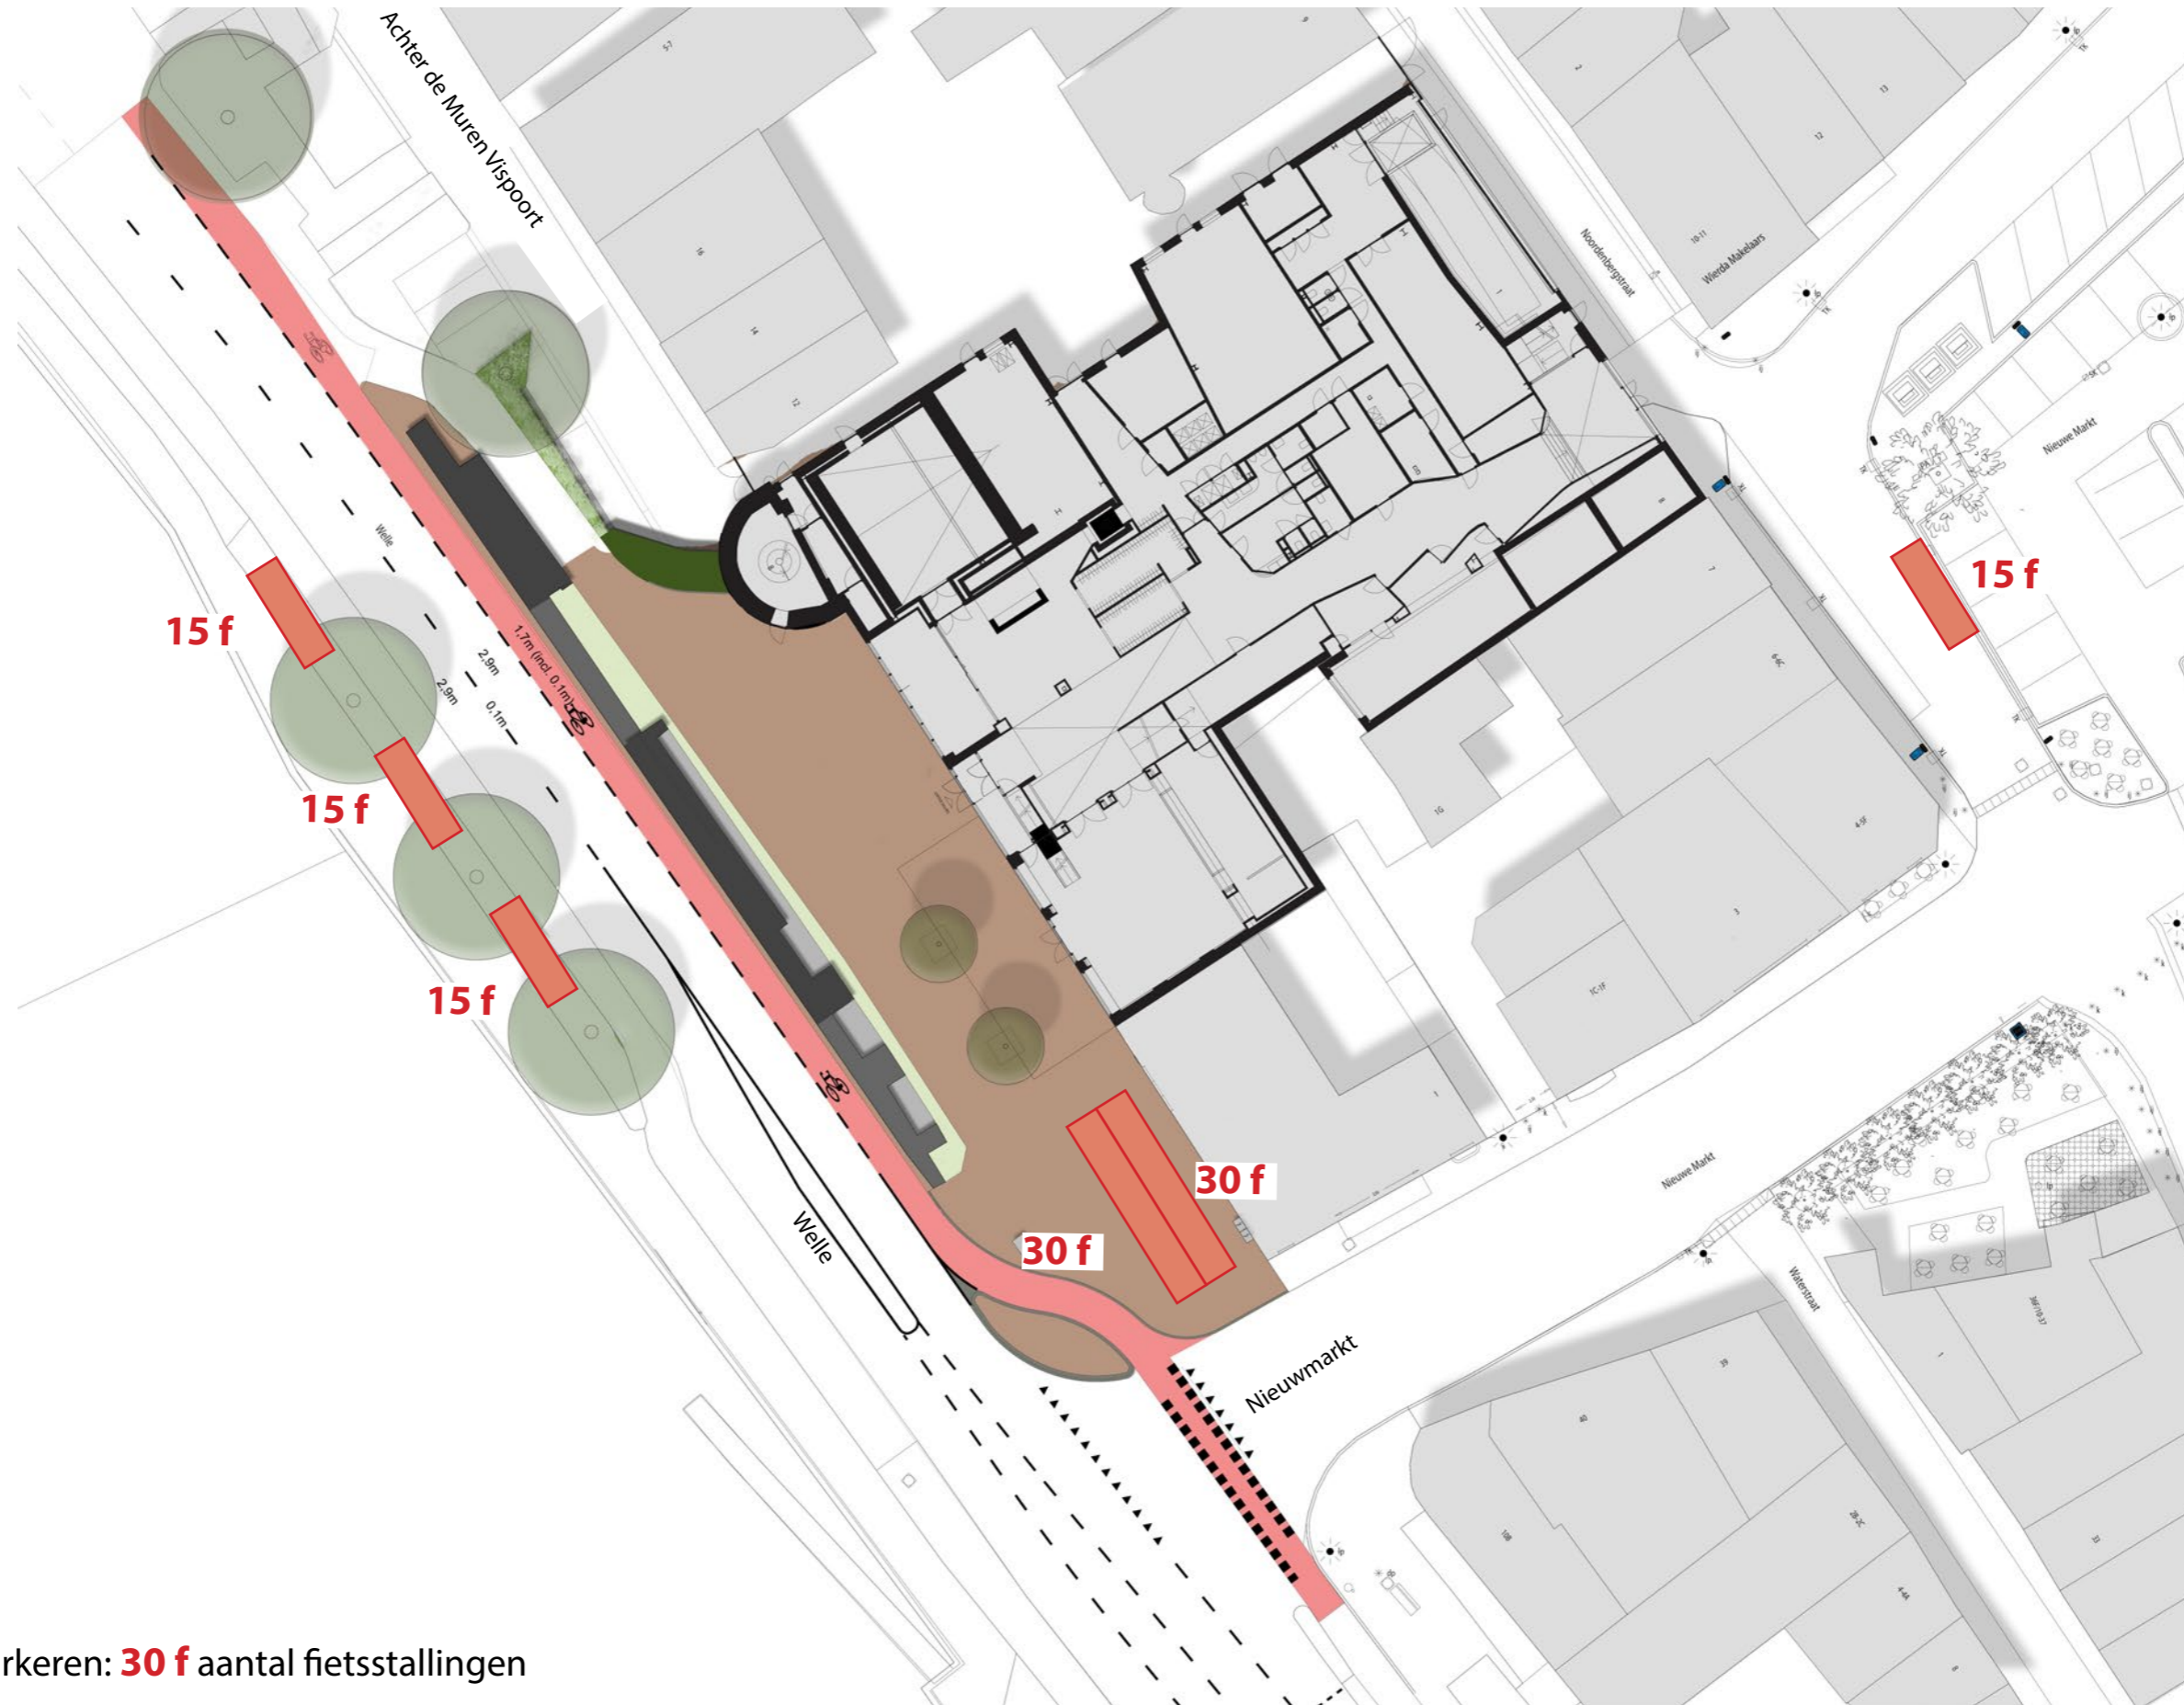

Fietpad:
verleggen richting Welle

Wegbelijning:
aanpassen t.b.v. nieuwe fietssituatie

Basisvariant fietsparkeren

Legenda

 Fietsparkeren: **30 f** aantal fietsstallingen

schaal 1:400

Variant 1

Legenda

 Fietsparkeren: **30 f** aantal fietsstallingen

schaal 1:400

Variant 2

Legenda

 Fietsparkeren: **30 f** aantal fietsstallingen

schaal 1:400

Variant 3

Legenda

 Fietsparkeren: **30 f** aantal fietsstallingen

schaal 1:400