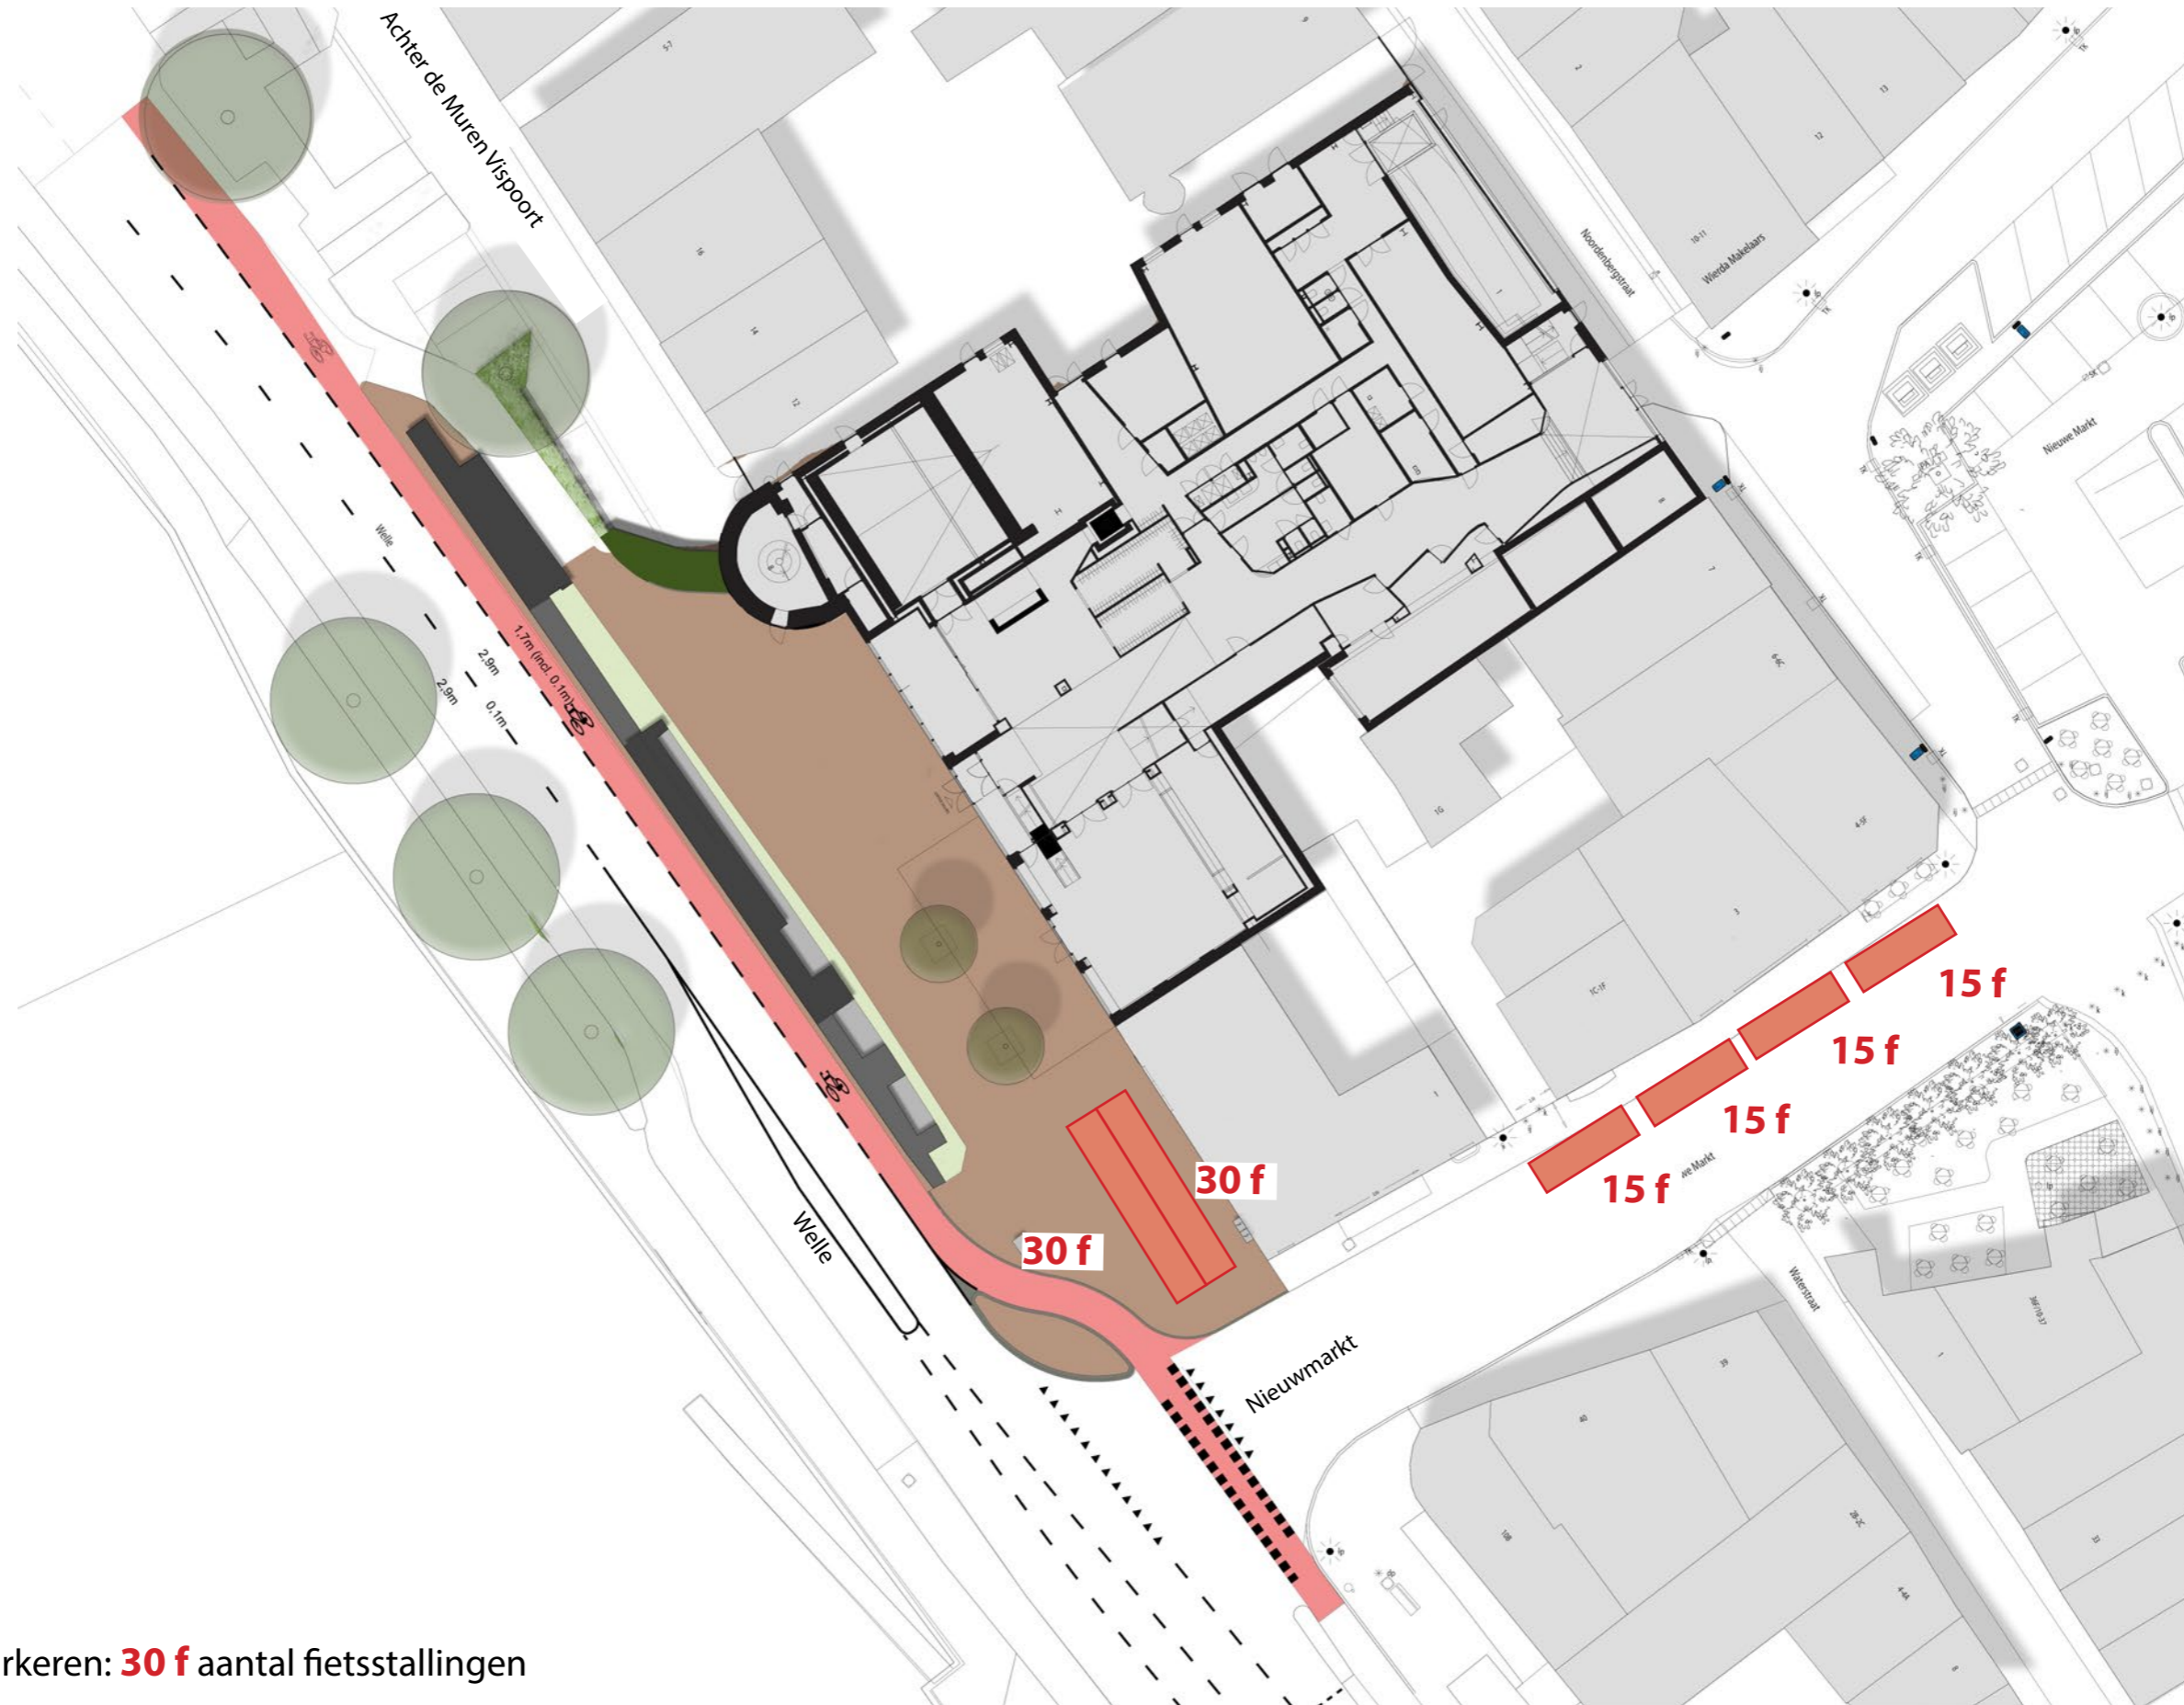

Fietpad:
verleggen richting Welle

Wegbelijning:
aanpassen t.b.v. nieuwe fietssituatie

Basisvariant fietsparkeren

Legenda

 Fietsparkeren: **30 f** aantal fietsstallingen

schaal 1:400

Variant 1

Legenda

 Fietsparkeren: **30 f** aantal fietsstallingen

schaal 1:400

Variant 2

Legenda

 Fietsparkeren: **30 f** aantal fietsstallingen

schaal 1:400

Variant 3

Legenda